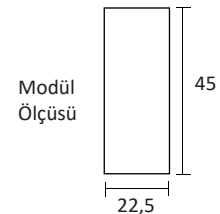

45x45 mm Stereo Jack [6,3 mm]

Kutu Adet: 40
Koli Adet: 400

89,00 TL

2156

Cat 6E Data Soketi [Çevirmeli]

Kutu Adet: 50
Koli Adet: 500

75,00 TL

ÜRÜN KODU	ÜRÜN ADI	A (mm)	B (mm)	C (mm)	D (mm)	LİSTE FİYATI (TL)
BOŞ BÜROTİK KUTULAR						
7444-B	4 Modül Boş Blok	185	135	56	55	166,50
7446-B	6 Modül Boş Blok	230	180	56	55	196,00
7448-B	8 Modül Boş Blok	275	225	56	55	224,50
7450-B	10 Modül Boş Blok	320	270	56	55	260,00
7452-B	12 Modül Boş Blok	365	315	56	55	292,00
7454-B	14 Modül Boş Blok	410	360	56	55	319,00
7456-B	16 Modül Boş Blok	455	405	56	55	353,00
7458-B	18 Modül Boş Blok	500	450	56	55	375,00
7460-B	20 Modül Boş Blok	545	495	56	55	400,00
7462-B	22 Modül Boş Blok	590	540	56	55	430,00
7464-B	24 Modül Boş Blok	635	585	56	55	462,00
7466-B	26 Modül Boş Blok	680	630	56	55	504,00
7468-B	28 Modül Boş Blok	725	675	56	55	556,00
7444-BS	4 Modül Boş Blok [Siyah]	185	135	56	55	166,00
7446-BS	6 Modül Boş Blok [Siyah]	230	180	56	55	196,00
7448-BS	8 Modül Boş Blok [Siyah]	275	225	56	55	224,00
7450-BS	10 Modül Boş Blok [Siyah]	320	270	56	55	260,00
7452-BS	12 Modül Boş Blok [Siyah]	365	315	56	55	292,00
7454-BS	14 Modül Boş Blok [Siyah]	410	360	56	55	319,00
7456-BS	16 Modül Boş Blok [Siyah]	455	405	56	55	353,00
7458-BS	18 Modül Boş Blok [Siyah]	500	450	56	55	375,00
7460-BS	20 Modül Boş Blok [Siyah]	545	495	56	55	398,00
7462-BS	22 Modül Boş Blok [Siyah]	590	540	56	55	430,00
7464-BS	24 Modül Boş Blok [Siyah]	635	585	56	55	462,00
7466-BS	26 Modül Boş Blok [Siyah]	680	630	56	55	504,00
7468-BS	28 Modül Boş Blok [Siyah]	725	675	56	55	556,00